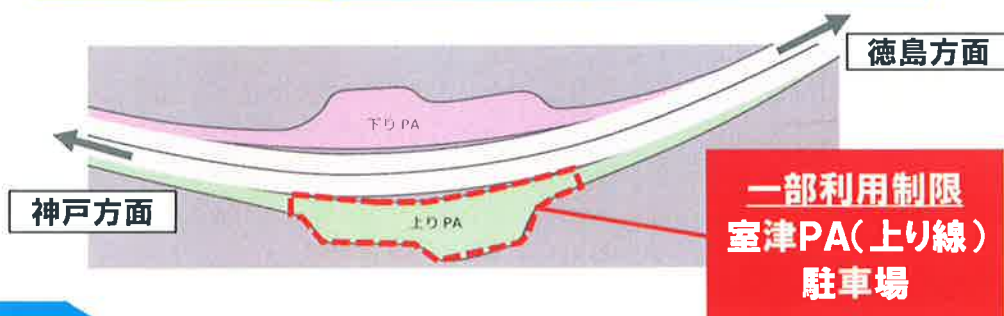

E28神戸淡路鳴門自動車道 室津PA(上り線) 駐車場一部利用制限のお知らせ

室津PA(上り線)駐車場の舗装補修工事を行います。
期間中は、駐車場の一部が終日利用できなくなります。
混雑が予想されますので、近隣のSA・PAもご利用ください。

ご不便をおかけしますが、ご理解とご協力をお願いいたします。

工事場所

E28神戸淡路鳴門自動車道 室津PA(上り線)駐車場

工事期間

令和2年11月24日(火)から12月9日(水)まで
(予備日:令和2年12月10日(木)から12月23日(水)まで)