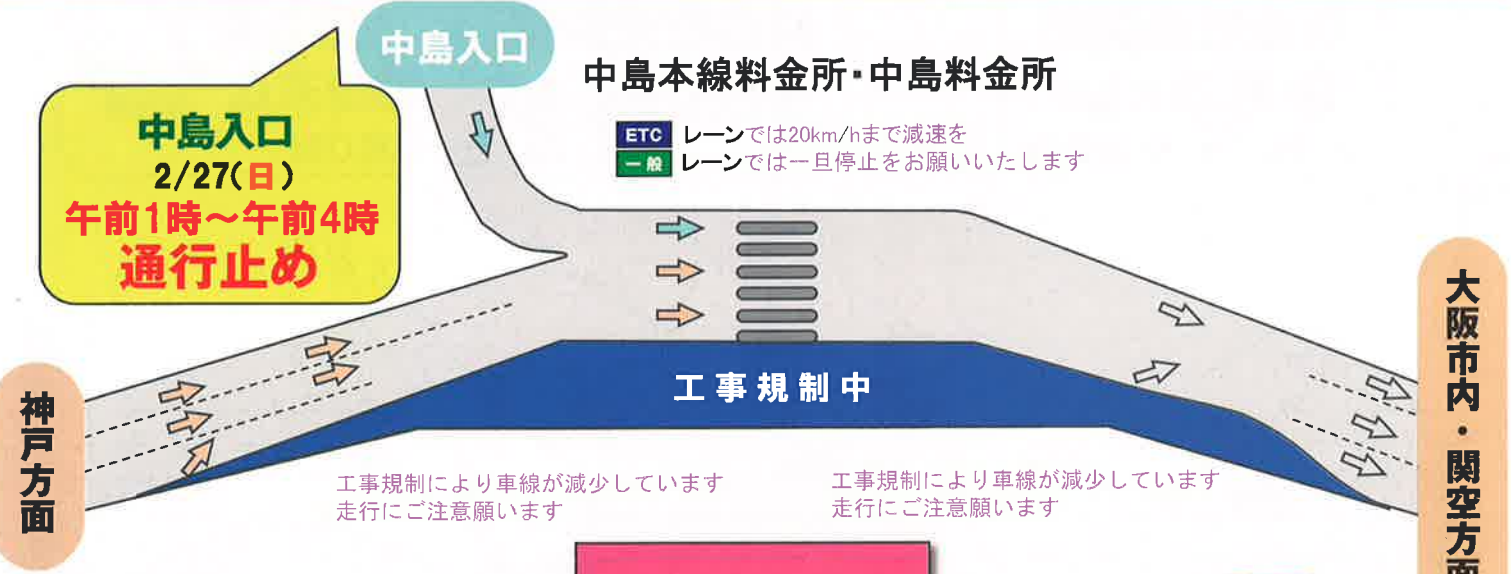

中島本線料金所の撤去と ご通行方法の変更のお知らせ

阪神高速5号湾岸線をよりスムーズに走行いただけるよう
2/27(日) 午前1時

中島本線料金所を撤去し停止・減速せずに走行いただけるようになります

※料金所撤去の日程等は天候などにより
変更となる場合があります。

裏面もあわせてご覧ください