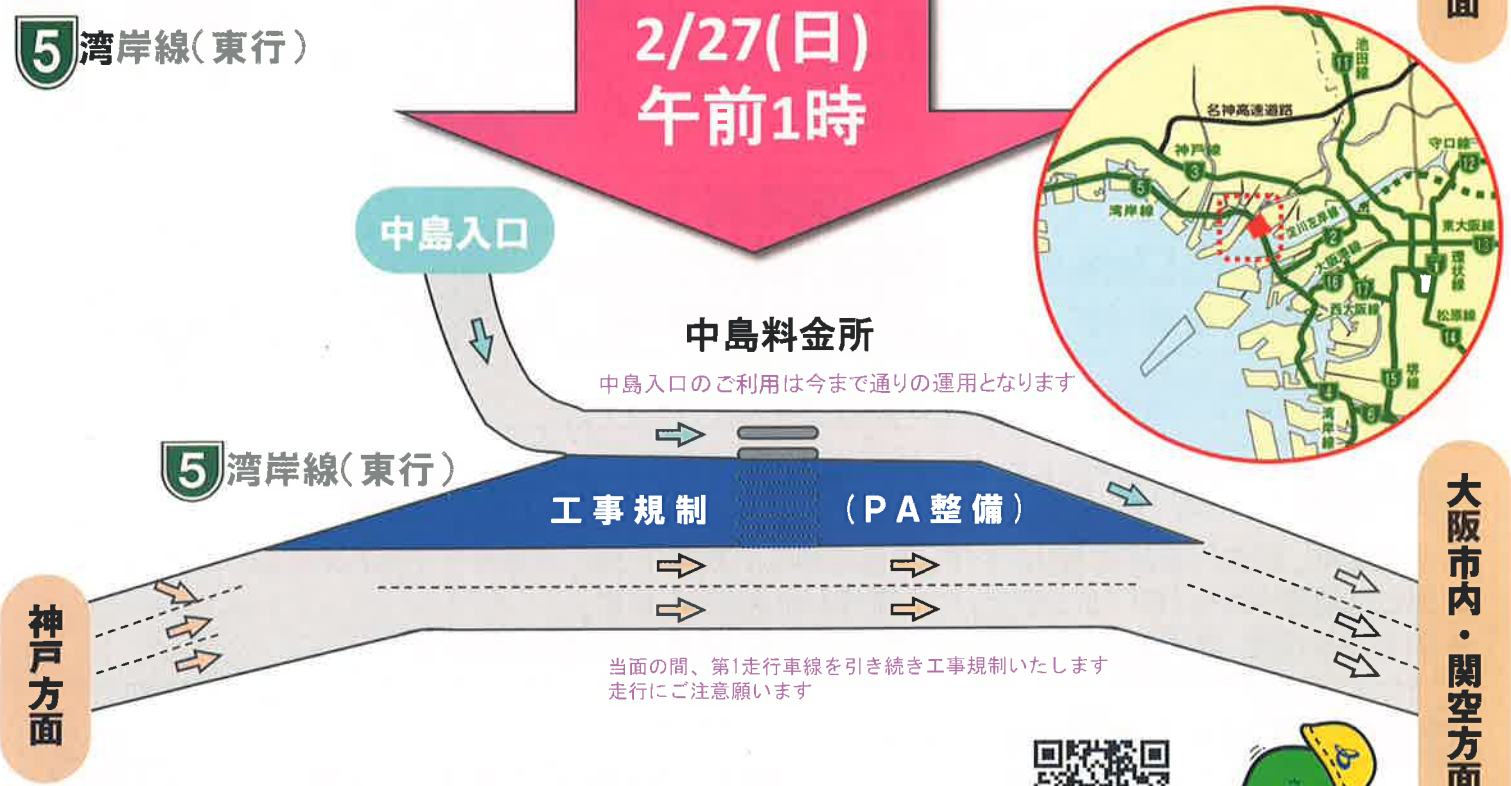

中島本線料金所の撤去と ご通行方法の変更のお知らせ

阪神高速5号湾岸線をよりスムーズに走行いただけるよう
2/27(日) 午前1時

中島本線料金所を撤去し停止・減速せずに走行いただけるようになります

※料金所撤去の日程等は天候などにより
変更となる場合があります。

裏面もあわせてご覧ください