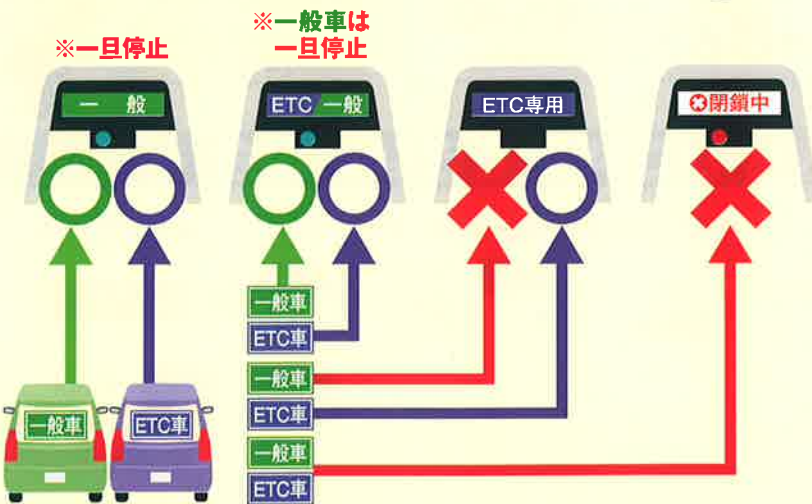

ETCのご利用方法について

ETCの安全走行ルール5

ETCレーン
通過の際は、
必ずお守り下さい。

ETCナビゲーター「スピディ」

1 ETCカードを確実に挿入! 有効期限にも注意!

3 十分な 車間距離を!

4 時速20km 以下で進入!

2 ETC利用可能な レーンを確認!

※一般レーンをご利用の場合は、必ず一旦停止してください。
(一般レーンは、一般精算機レーンを含みます。)

5 路側表示器の 表示内容・ ETCバーの 動作を確認!

ETCレーンの開閉バーが開かない(ETCレーンでのエラー)の主な原因は

- ① ETCカードの未挿入や有効期限切れ
- ② 一般車のETCレーンへの誤進入です。

「路側表示器」を確認し、いつでも止まれるように徐行してください。

もしも 開閉バーが開かなかったら…

■四輪車の場合

開閉バーに接触しないように停車してください。

- ・絶対に後退しないでください。
- ・車両から降りてレーンを歩かないでください。

インターホンの声が聞こえるように窓を開けてください。

停車していただくと、料金所係員がインターホンにて対応させていただきますので、料金所係員の声が聞こえるように窓を開けてください。

※ハザードランプを点灯し、停車していることを後続車にお知らせください。

料金所係員の指示に従ってください。

入口料金所で開閉バーが開かなかった時

係員の指示に従い通行券を受け取ってください。※出口料金所ではETC無線走行できません。

出口料金所(精算料金所)で開閉バーが開かなかった時

係員の指示に従い、ETCカードをお渡しください。

■二輪車の場合 (※側車付車両(サイドカー)・トライクを除く。)

開閉バー及び後続車両等との接触を避け、そのまま開閉バーを退避してください。

- ・レーン内の誘導線内を走行してください。
- ・危険ですのでレーン内で停車しないでください。
- ・絶対にUターンしないでください。
- ・並走せずに列に並んでレーンを走行してください。