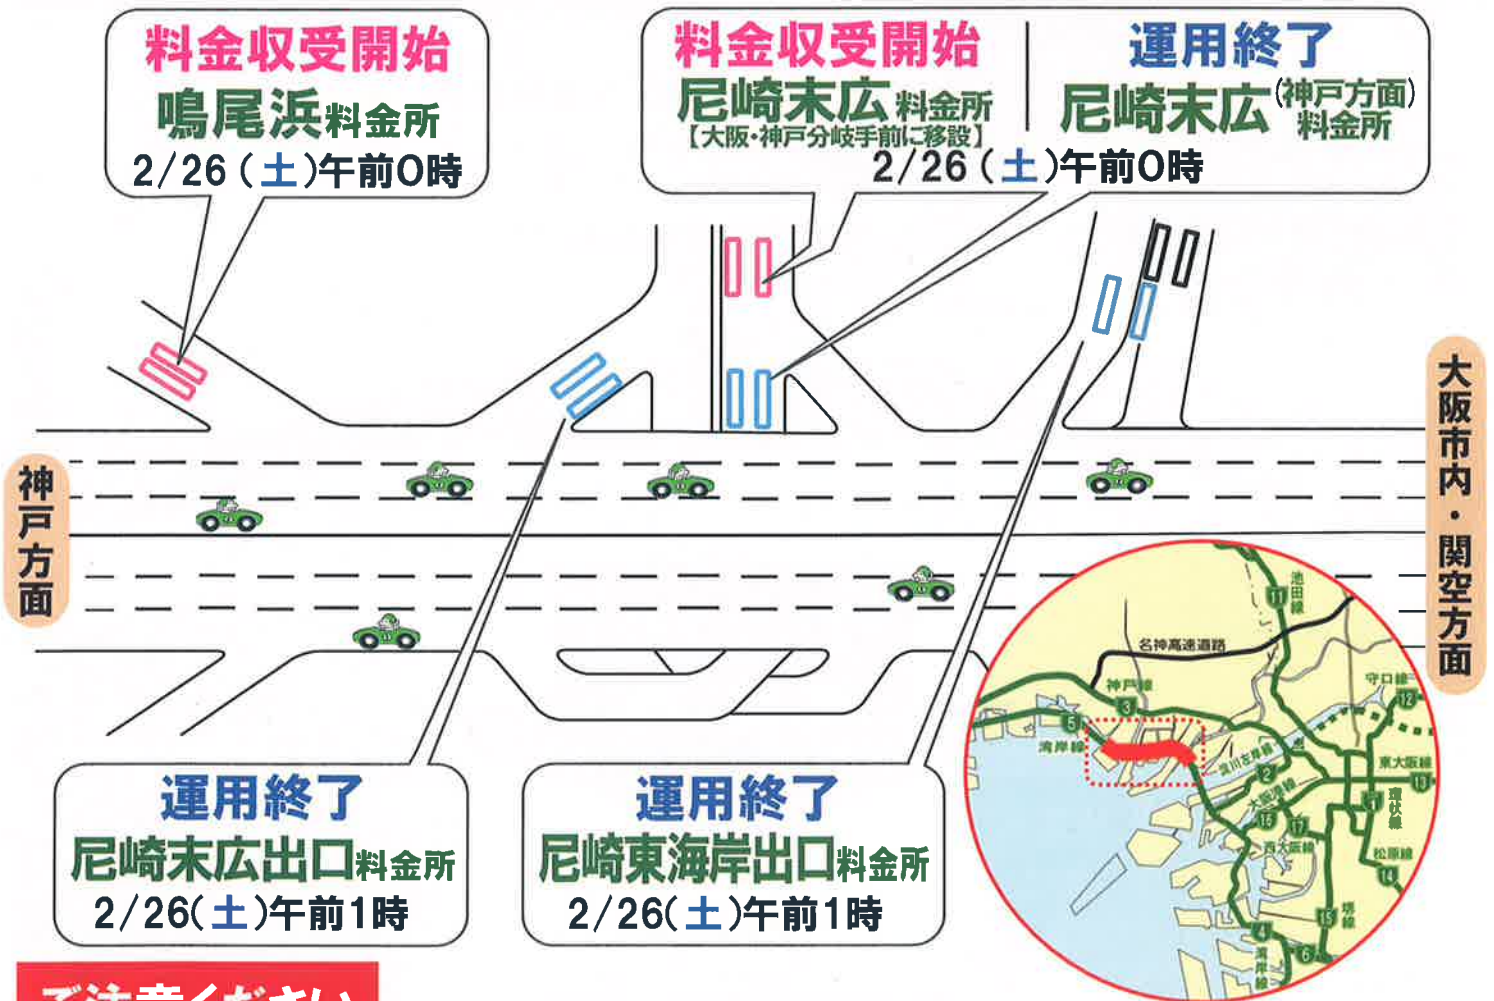

# 料金收受開始と運用終了のお知らせ

鳴尾浜入口・尼崎末広入口で料金收受を開始し、  
尼崎末広(神戸方面)・尼崎末広出口・尼崎東海岸出口の  
各料金所の運用を終了いたします。

### 運用終了箇所では、料金收受及び通行証確認を終了します

- 当分の間、料金所施設は残りますが、安全な速度に減速のうえ、**停車せずそのまま通過してください。**
- 新たに設置された「ETCアンテナ」にて通行料金を案内します。
- 料金收受開始・運用終了の日程等は天候などにより変更となる場合があります。

お問い合わせ

阪神高速お客さまセンター

▶ TEL. 06-6576-1484 (受付 24時間 年中無休)